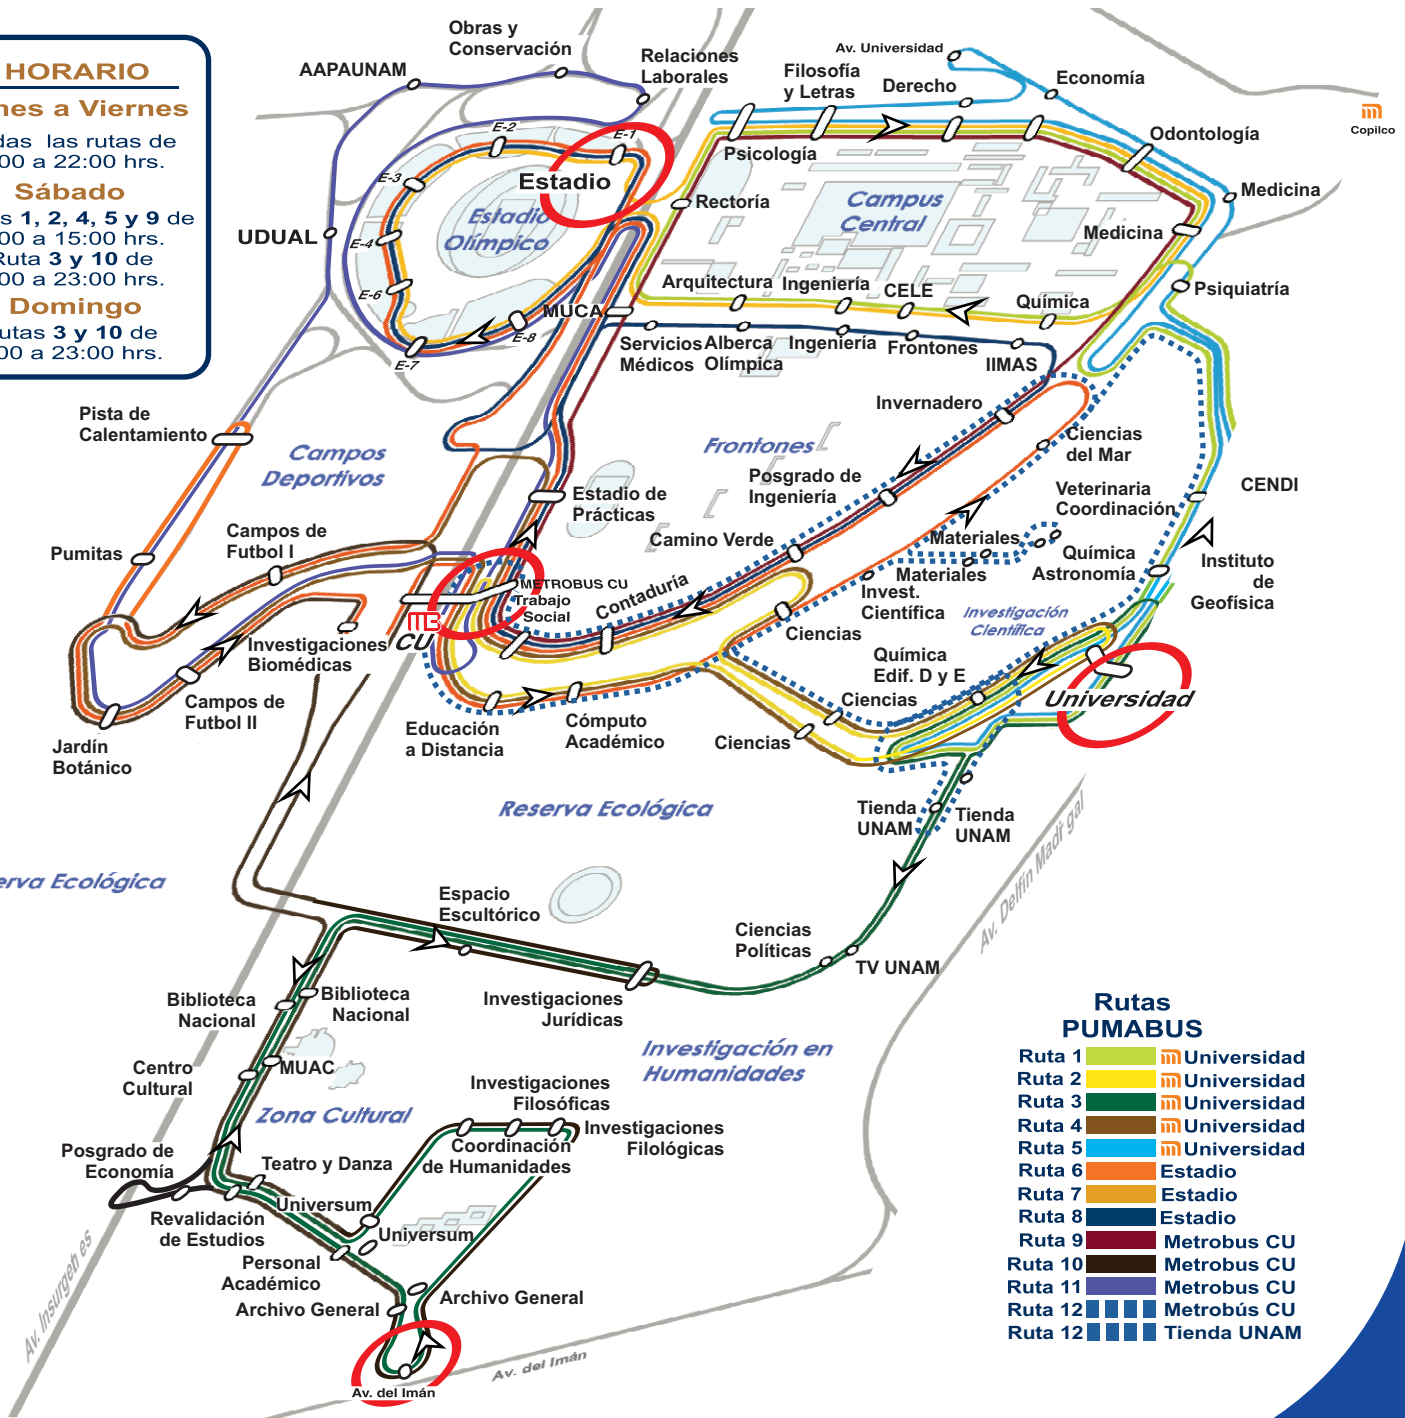

HORARIO

Lunes a Viernes

Todas las rutas de 6:00 a 22:00 hrs.

Sábado

Rutas 1, 2, 4, 5 y 9 de 6:00 a 15:00 hrs.
Ruta 3 y 10 de 6:00 a 23:00 hrs.

Domingo

Rutas 3 y 10 de 6:00 a 23:00 hrs.

QUEJAS Y SUGERENCIAS
56226400
 CON 10 LINEAS